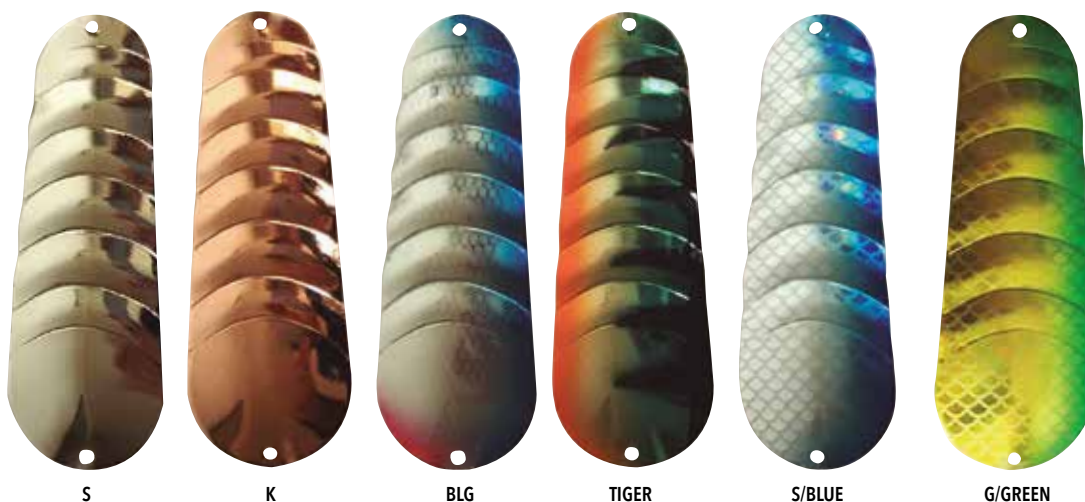

S K BLG TIGER S/BLUE G/GREEN

FALCON CLAW ATOM

MODELO	PESO-MEDIDA	S	K	BGL	TIGER	S/BLUE	G/GREEN
ATOM	35 gx9,2cm	2415030010	2415030011	2415030012	2415030015	2415030016	2415030017

EMPAQUE: 10 display de 1 unidad, incluye anzuelos triples.