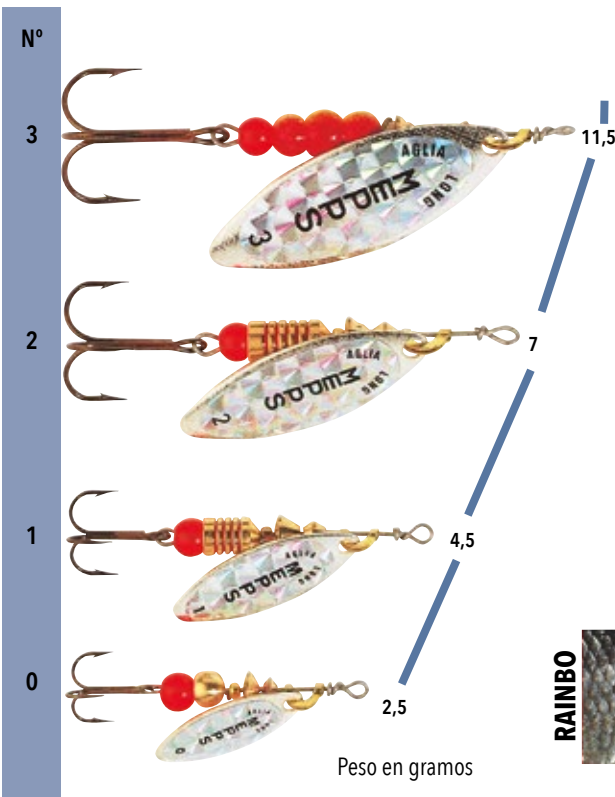

AGLIA TW STREAMER	COLORES	Nº1-3,6g	Nº2 - 4,7g	Nº3 - 6,8g
	ORO	2400081272	2400081282	2400081292
PLATA	2400081274	2400081284	2400081294	

Señuelo que asemeja un minnow en una corriente, con el adicional del destello de la cuchara.

AGLIA LONGUE	COLORES	Nº1-4,5g	Nº2-7,0g	Nº3-11,5g
	RAINBO ORO CON NÁCAR	X	2400081322	X
	RAINBO PLATA CON NÁCAR	2400081314	2400081324	2400081334
	RAINBO COBRE CON NÁCAR	2400081316	2400081326	X

RAINBO

La peculiaridad de este pigmento es que se estimula con los rayos U.V., que son los que mas profundos penetran en el agua, por lo que brillan en aguas turbias, profundas y en días nublados.