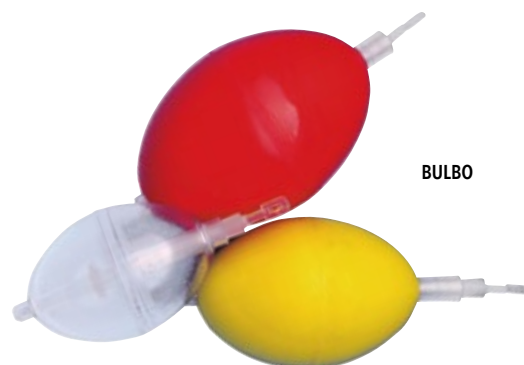

Flotadores

MODELO	MEDIDA	EMPAQUE	CÓDIGO TEC
DAM BULBO 7800	M - 3 x 4 cm. Colores: transparentes rojos, y amarillos	10 display de 2 unidades	2630361002/3/4
DAM BULBO 7800	L - 3,5 x 5 cm. Colores: transparentes rojos, y amarillos	10 display de 2 unidades	2630361005/6/7