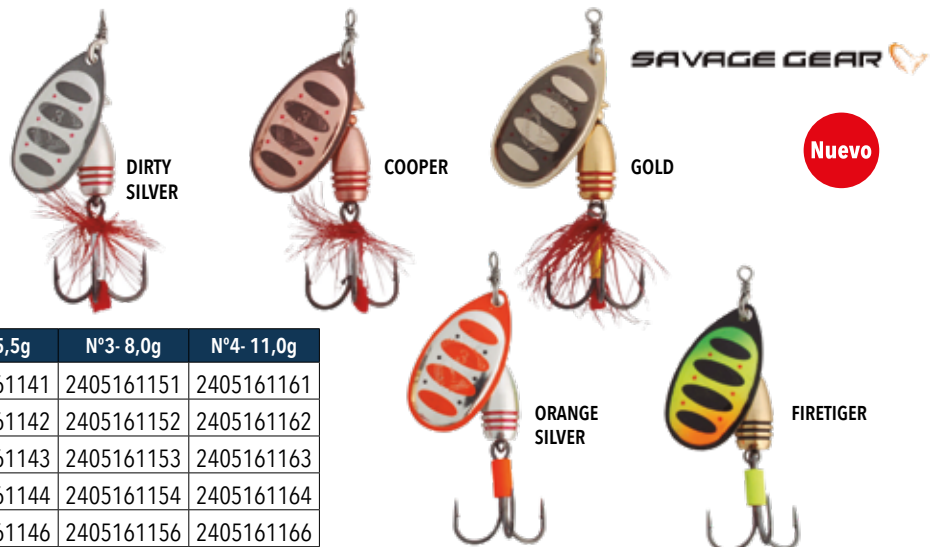

SAVAGE/SPINNERS

ROTEX	COLORES	Nº1- 3,5g	Nº2- 5,5g	Nº3- 8,0g	Nº4- 11,0g
	DIRTY SILVER	2405161133	2405161141	2405161151	2405161161
	COPPER	2405161134	2405161142	2405161152	2405161162
	GOLD	2405161135	2405161143	2405161153	2405161163
	ORANGE SILVER	2405161136	2405161144	2405161154	2405161164
	FIRETIGER	2405161137	2405161146	2405161156	2405161166