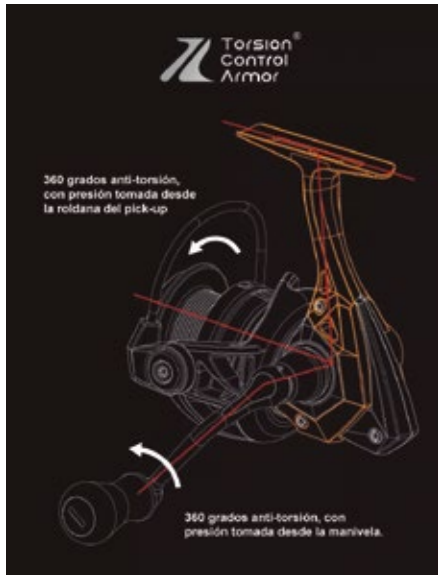

okuma
INSPIRED FISHING

OKUMA COMPRESSA **AB** BALL BEARINGS **EOS** 000

MODELO	RODAMIENTOS	CAPACIDAD	RATIO	BOBINAS	PESO	EMBRAGUE	TIPO	EMPAQUE	COLOR	CÓDIGO TEC
COMPRESSA CPR-20	3	200m/0,20mm	5.0	2 bobinas	240g	Trasero	Pejerrey	20 unidades	Gris	2200041092
COMPRESSA CPR-30	3	230m/0,25mm	5.0	2 bobinas	250g	Trasero	Trucha	20 unidades	Gris	2200041093
COMPRESSA CPR-40	3	200m/0,35mm	5.0	2 bobinas	340g	Trasero	Trucha	20 unidades	Gris	2200041094
COMPRESSA CPR-50	3	230m/0,40mm	4.5	2 bobinas	390g	Trasero	Mar	20 unidades	Gris	2200041095
COMPRESSA CP-65	3	200m/0,50mm	4.5	2 bobinas	540g	Delantero	Mar	20 unidades	Gris	2200041097

CARACTERÍSTICAS: Fabricado en Grafito. 1 bobina de aluminio y otra de grafito, sistema de enrollado RES

OKUMA ATOMIC

MODELO	RODAMIENTOS	CAPACIDAD	RATIO	BOBINAS	PESO	EMBRAGUE	TIPO	EMPAQUE	COLOR	CÓDIGO TEC
ATOMIC AMF-120-X	1	200m/0,20mm	5.0	1 bobina	215g	Delantero	Pejerrey	20 unidades	Negro/plata	2200041002
ATOMIC AMF-130-X	1	160m/0,30mm	5.0	1 bobina	235g	Delantero	Trucha	20 unidades	Negro/plata	2200041003
ATOMIC AMF-140-X	1	270m/0,30mm	4.5	1 bobina	330g	Delantero	Trucha	20 unidades	Negro/plata	2200041004
ATOMIC AMF-150-X	1	230m/0,40mm	4.5	1 bobina	365g	Delantero	Mar	20 unidades	Negro/plata	2200041005
ATOMIC AMF-165-X	1	200m/0,50mm	4.5	1 bobina	495g	Delantero	Mar	20 unidades	Negro/plata	2200041007

CARACTERÍSTICAS: Fabricado en Grafito, sistema de enrollado RES