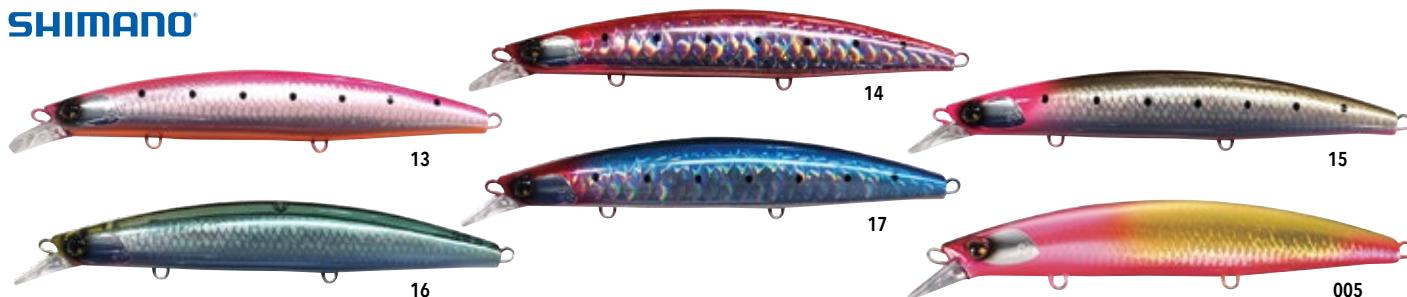

MODELO	MEDIDA	PROF. FUNCIONAM	ANZUELOS	PESO	02T	021	05J	12T	008	020	001-05T	005	007
HIRAME MINNOW 125F	12,5cm	1,2 - 2,0m	3 triple	23g	240541016	2405401019	2405401017	2405401018	2405401020	2405401014	2405401012	240541013 N	240541015 N