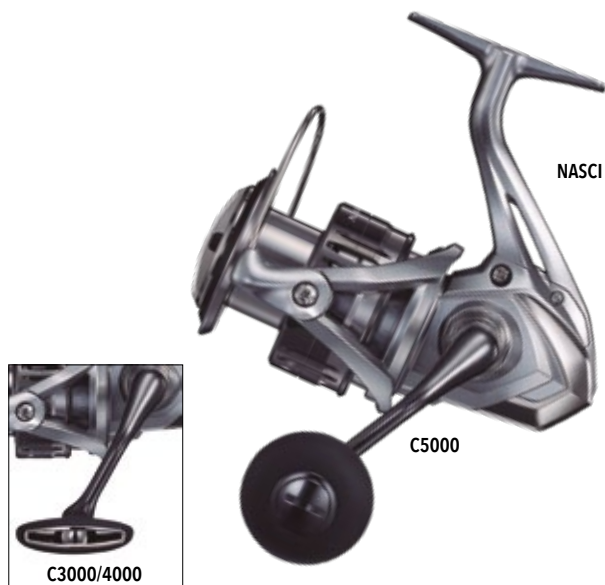

SHIMANO

NASCI

C5000

C3000/4000