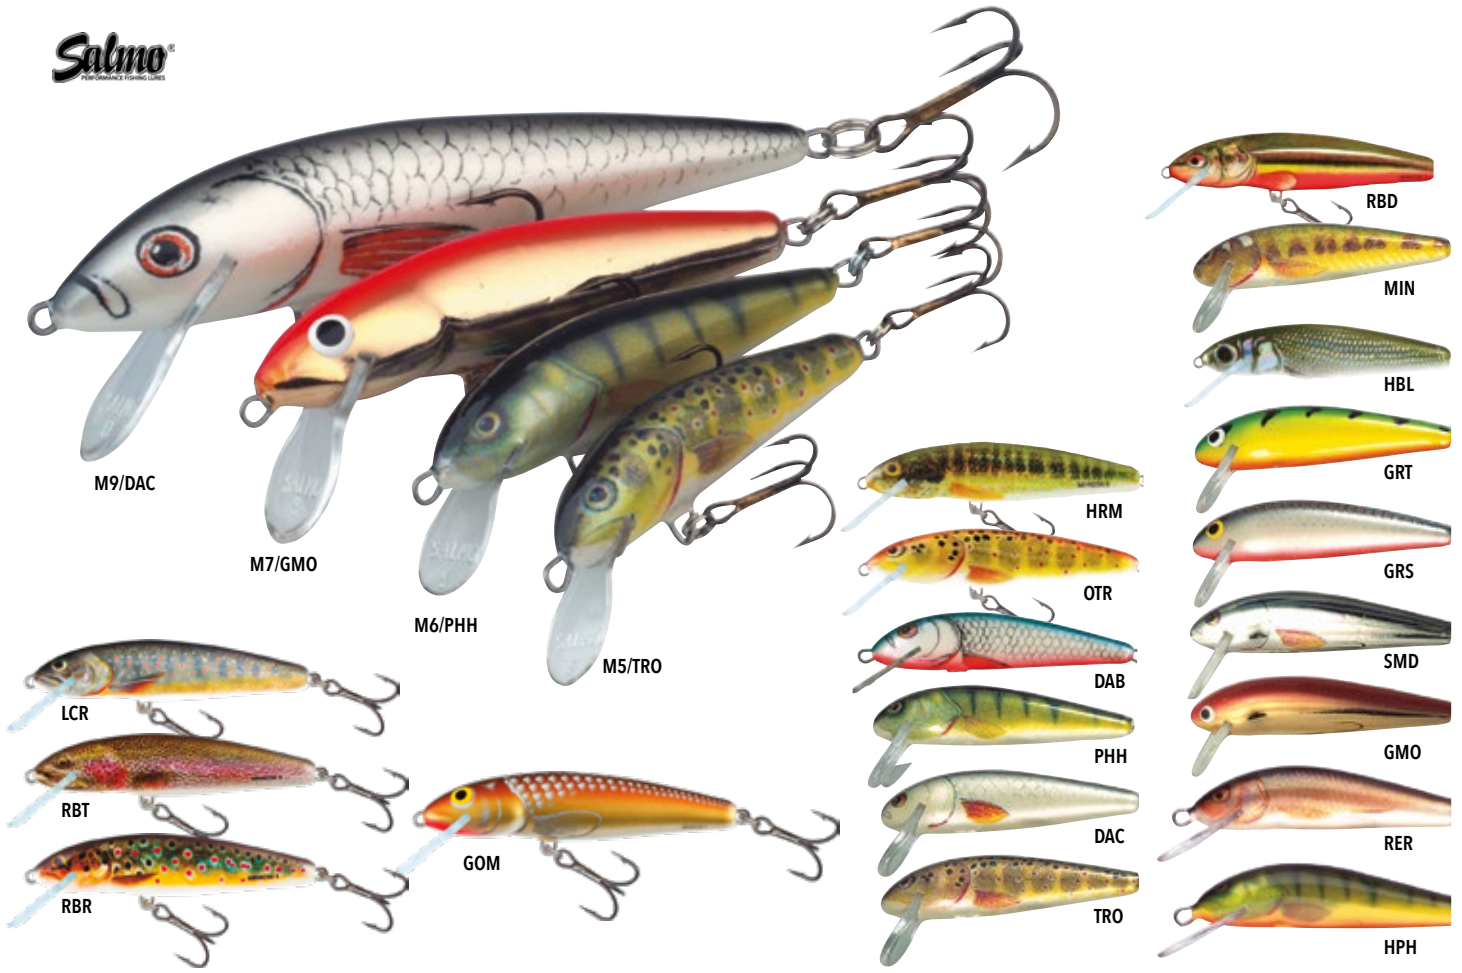

MW050 FL	MW050 SI	MW060 FL	MW060 SI	MW070 FL	MW070 SI	MW090 FL	MW090 SI
MODELO	MEDIDA	5,0cm	5,0cm	6,0cm	6,0cm	7,0cm	7,0cm	9,0cm	9,0cm
MINNOW	SPINNING/TROLLING	0,5m/1,0m	0,8m/1,5m	0,5m/1,0m	1,0m/1,5m	1,0m/1,5m	1,5m/2,0m	0,8m/1,2m	1,5m/2,3m
	ANZUELOS	2 del #10	2 del #10	2 del #8	2 del #8	2 del #6	2 del #6	2 del #4	2 del #4
	PESO	3,0g	5,0g	4,0g	6,0g	6,0g	8,0g	10,0g	12,0g
COLORES	DAC	X	X	X	X	2405091631	2405091662	X	X
	DAB	X	2405091543	2405091573	2405091603	2405091633	2405091663	X	2405091693
	GOM	X	X	X	X	2405091632	2405091664	X	X
	GMO	X	2405091545	X	X	X	X	X	X
	GRS	X	2405091546	2405091576	2405091606	2405091636	2405091666	X	2405091696
	GRT	X	X	X	X	X	2405091668	X	2405091698
	HBL	2405091522	2405091552	X	2405091612	2405091642	2405091672	X	2405091702
	HPH	2405091521	X	2405091581	2405091611	2405091641	2405091671	X	X
	HRM	X	X	2405091574	2405091605	2405091634	2405091667	X	X
	MIN	X	X	X	X	X	2405091678	X	X
	LCR	2405091518	2405091549	2405091572	2405091602	2405091640	2405091675	X	X
	OTR	X	X	X	X	2405091660	2405091679	X	X
	PHH	X	X	X	X	2405091650	2405091680	X	2405091710
	RBD	X	2405091561	X	2405091621	2405091651	X	X	X
	RBT	2405091515	2405091547	2405091570	2405091600	2405091638	2405091673	X	X
	RBR	2405091517	2405091548	2405091571	2405091601	2405091639	2405091674	X	X
	RER	X	X	X	X	2405091653	2405091683	X	2405091713
SMD	2405091534	2405091564	2405091575	2405091624	2405091654	2405091684	2405091720	2405091714	
TRO	2405091526	2405091556	2405091586	2405091616	2405091646	2405091676	X	2405091706	

EMPAQUE: 3 displays