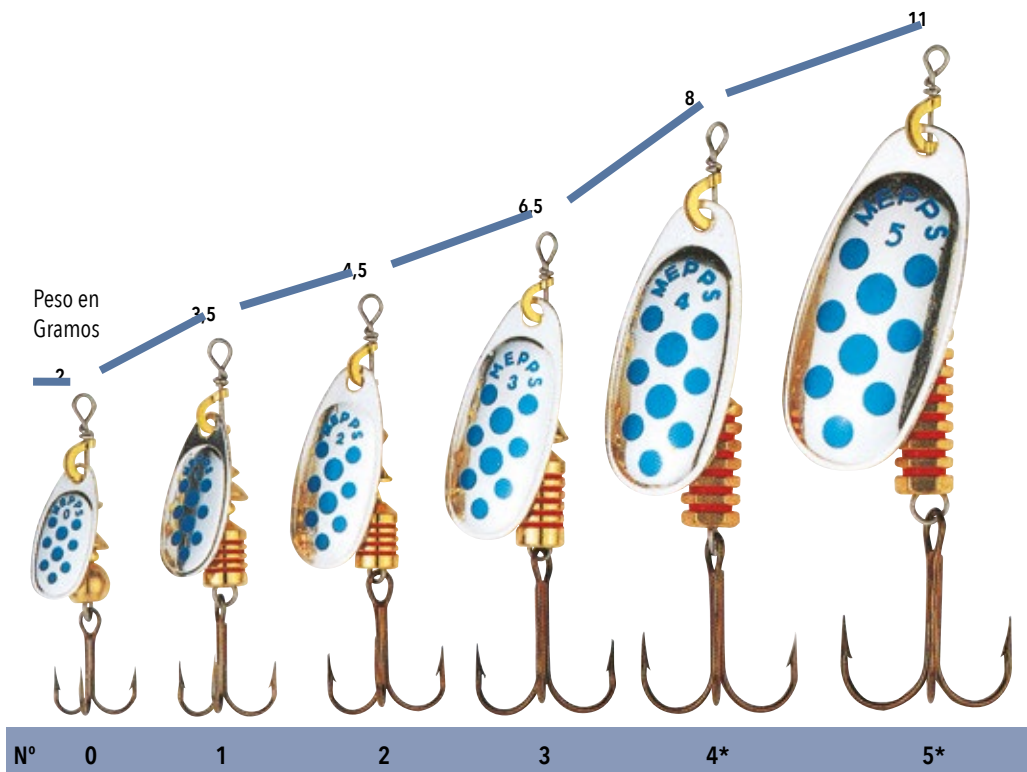

COMET DECOREE	COLORES	Nº2-4,5g	Nº3-6,5g	Nº4-8,0g
	PLATA CON PUNTOS AZULES	2400081635	2400081645	2400081655
	PLATA CON PUNTOS ROJOS	2400081638	2400081648	2400081658
	ORO CON PUNTOS ROJOS			

* Anzuelo desmontable

BLACK FURY	COLORES	Nº2-4,5g	Nº3-6,5g	Nº4-9,0g
	ORO PUNTOS NARANJA	2400081526	2400081536	2400081546
	COBRE PUNTOS NARANJA	2400081528	2400081538	2400081548
	NEGRO PUNTOS AMARILLOS	2400081524	2400081534	2400081593