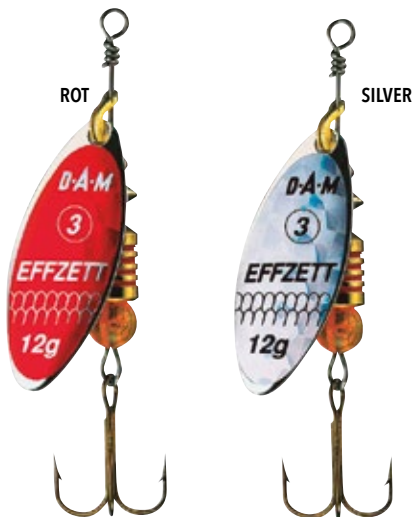

EMPAQUE: Bolsa con 5 displays de 1 unidad.

PREDATOR	PESO	SILVER GLITTER	ROT GLITTER
	#2-7,0g	2400361533	2400361537
	#3-12,0g	2400361534	2400361538
	#4-17,0g	2400361535	2400361539

EMPAQUE: Bolsa con 5 displays de 1 unidad.