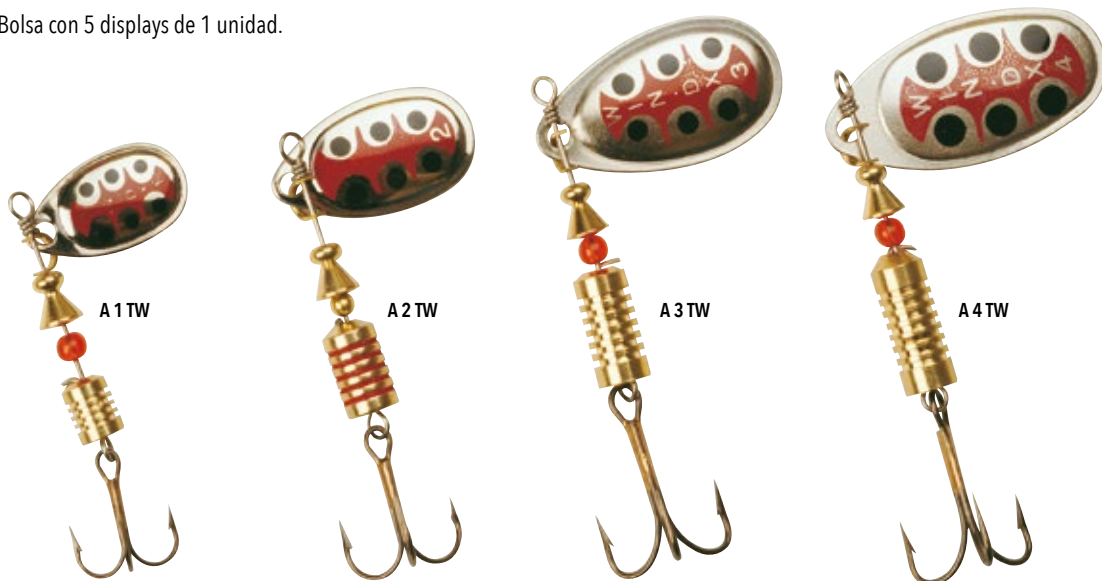

EMPAQUE: Bolsa con 5 displays de 1 unidad.

MEDIDAS	Nº1-3,5g	Nº2-5,0g	Nº3-7,0g	Nº4-9,0g
AERO TW	2400021262	2400021272	2400021282	2400021292

EMPAQUE: Bolsa con 5 displays de 1 unidad.