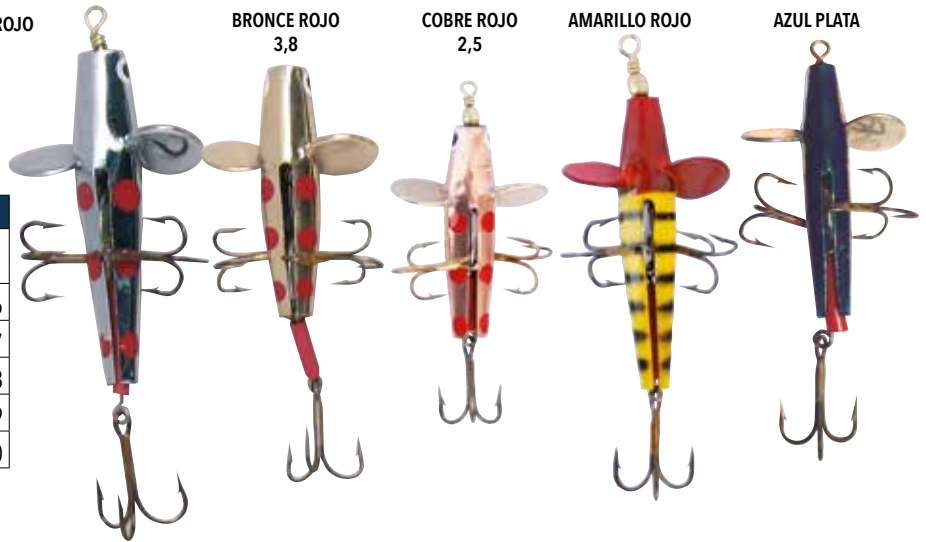

Caimanes

*Caimán Flatfish: uno de los más populares señuelos de todos los tiempos, produce intensas vibraciones que estimulan el instinto depredador de los peces.
Todos los modelos vienen con dos triples.*

Terribles

NÍQUEL ROJO
5,1

BRONCE ROJO
3,8

COBRE ROJO
2,5

AMARILLO ROJO

AZUL PLATA

FALCON CLAW

MODELO	TRB1	TRB2	TRB3
MEDIDA	2,5 cm con 3 arañas	3,8cm con 3 arañas	5,1cm con 3 arañas
Níquel/rojo	2421141086	2421141092	2421141096
Bronce/rojo	2421141087	2421141093	2421141097
Cobre/rojo	2421141088	2421141094	2421141098
Amarillo/rojo	2421141089	2421141095	2421141099
Azul/plata	2421141090	2421141091	2421141100