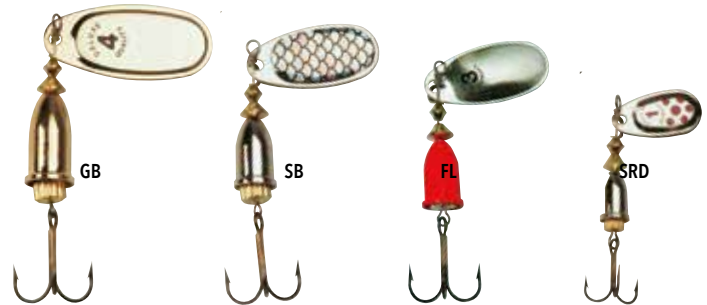

GB

SB

FL

SRD

FK-7