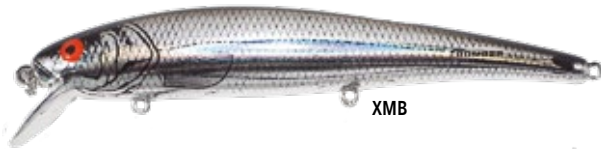

HBSN

HCR

HGSN

MODELO	MEDIDA	PROFUNDIDAD FUNCIONAM.	PESO	ANZUELOS	HBSN	HCR	HGSN
R1381 HARDCORE MINNOW FLAT	130mm	Hasta 2,0m	23,5g	3 triples #4	2405421450	2405421451	2405421452

XMB

XSIL

XSIO

PTL