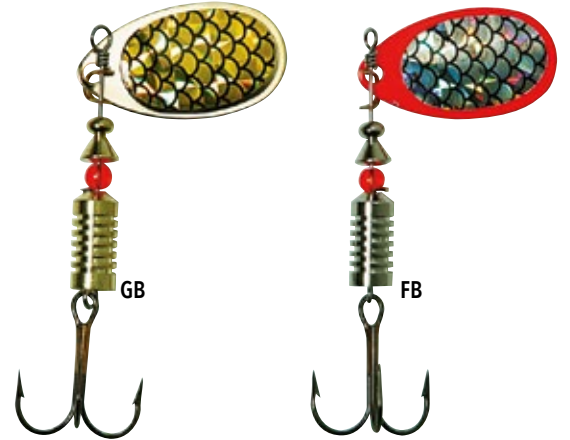

AERO DECOREE	COLORES	Nº0-2,5g	Nº1-3,5g	Nº2-5,0g	Nº3-7,0g	Nº4-9,0g
	GRD	2400021110	2400021120	2400021160	2400021172	2400021190
	FB	X	2400021122	2400021162	2400021182	2400021202 ^N
	KRD	2400021114	2400021124	2400021154	2400021174	2400021194
	GB	X	2400021123	2400021163	2400021183	X
	SRD	2400021113	2400021133	2400021153	2400021173	2400021193
	SBKD	X	X	2400021157	2400021177	X
	GBKD	X	2400021136	2400021150	2400021176	X
KBKD	X	X	2400021152	2400021178	X	

EMPAQUE: Bolsa con 5 displays de 1 unidad.

MEDIDAS	Nº1-3,5g	Nº2-5,0g	Nº3-7,0g	Nº4-9,0g
AERO TW	2400021262	2400021272	2400021282	2400021292

EMPAQUE: Bolsa con 5 displays de 1 unidad.

ESPECIFICACION DE COLORES