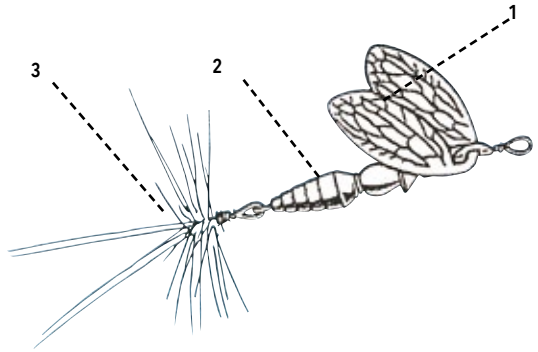

BUG FLIES

Las BUG están dotadas de señales propias de las moscas, añadiendo el estímulo que incorpora la cuchara. Las series de excitación que emite, reconstituyen las tres fases del alto depredador.

- 1.- Localización de la presa (ala exterior con nervadura), sus vibraciones alertan el instinto depredador del pez y lo llevan a orientarse hacia el origen de las señales, preparándose a una posible decisión de ataque.
- 2.- Identificación y autenticación (cuerpo segmentado), cuando entra en el campo visual del pez, el todo, formado por cabeza + tórax + abdomen, conducen al depredador a identificar y autenticar su presa, anulando su estado de inhibición.
- 3.- Ataque (hackles y colas), las palpitaciones irisadas de los hackles igual que un aleteo y los destellos de la cola, son las últimas señales de identificación del insecto. Atraen y cautivan al depredador con la fuerza de un poderoso imán.