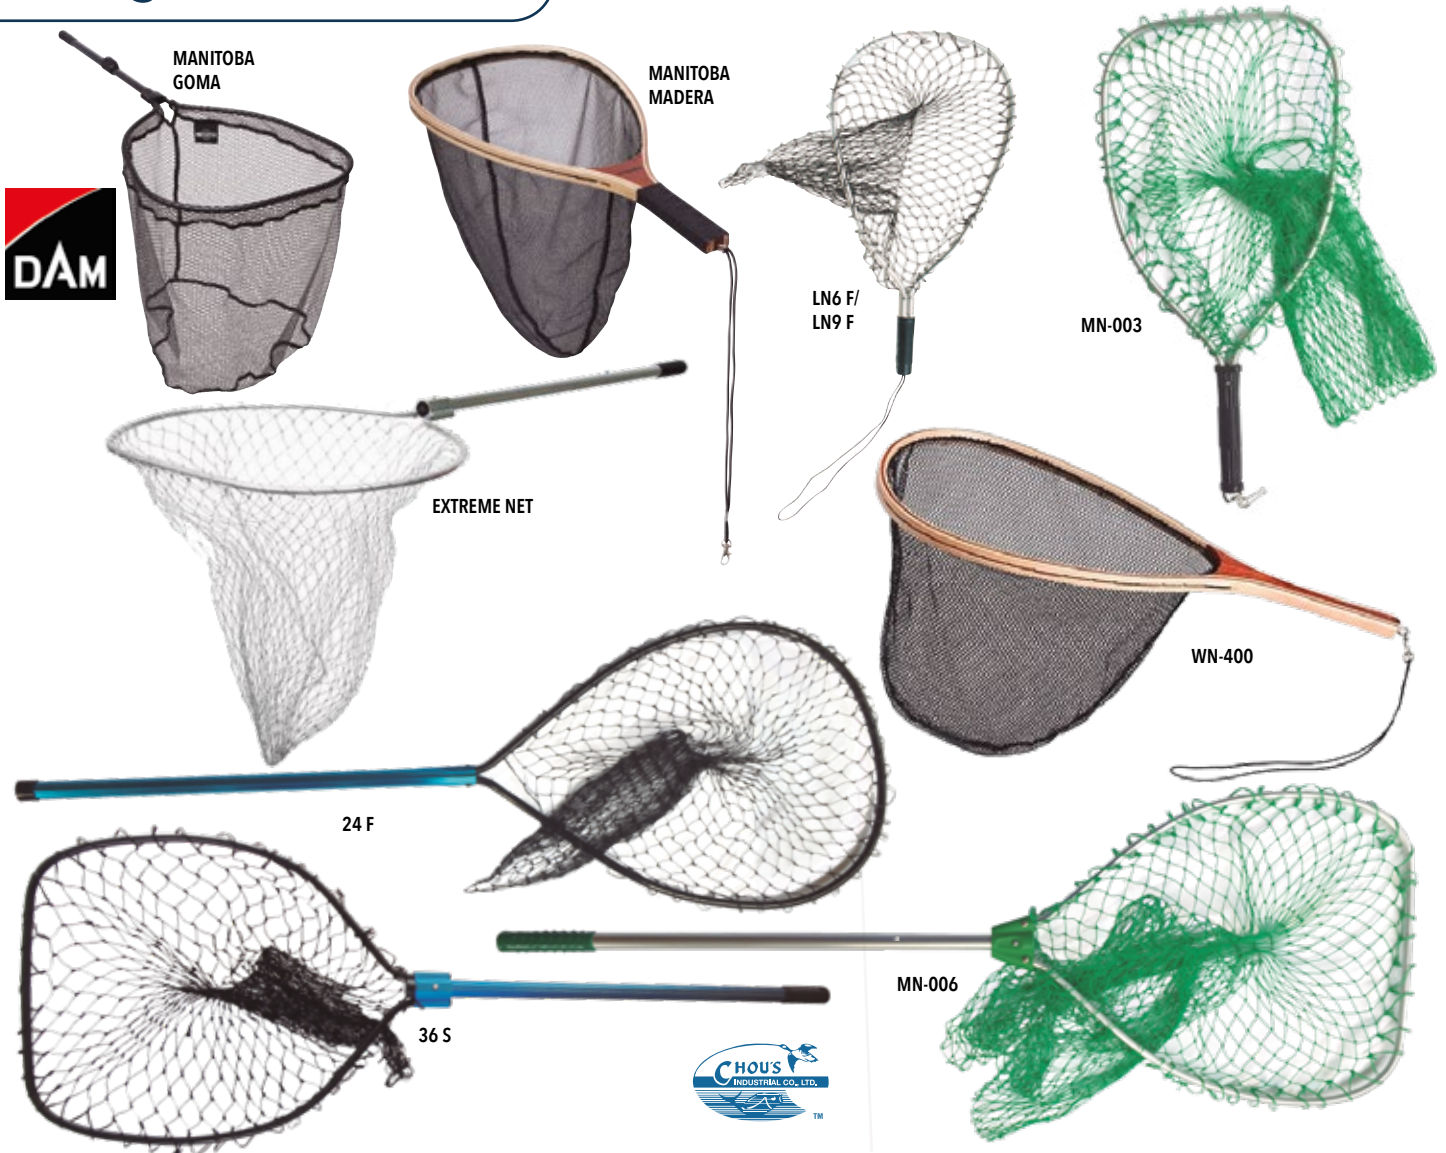

Chinguillos

MODELO	CARACTERÍSTICAS	EMPAQUE	CODIGO TEC
DAM MANITOBA GOMA	Aro anodizado negro, mango telescópico desde 66 a 104cm. malla de goma sin nudos de 50x75x45cm, plegable	1 unidad	2724161010
DAM MANITOBA MADERA	Aro de madera, malla negra sin nudos, 39x27,5x36cm, Asa retráctil, Cordón elástico con clip	1 unidad	2724161020
DAM EXTREME NET	Marco de aluminio, malla nylon, 65 x 60 x 75cm	1 unidad	2780361016
CHOU'S LN6 F	Marco de aluminio reforzado con un aro de 35,6x48,3 cm, malla de polipropileno de 61 cm de profundidad, mango de aluminio de 23 cm, agarradera de plástico, cordón elástico para colgar del hombro	30 unidades	2724231030
CHOU'S LN9 F	Marco de aluminio negro reforzado con un aro de 40,6x55,9 cm, malla de polipropileno de 76 cm de profundidad, mango de aluminio de 23 cm, agarradera de plástico, cordón elástico para colgar del hombro	30 unidades	2724231032
CHOU'S LN24 F	Marco de aluminio negro reforzado con un aro de 40,6x55,9cm, malla de polipropileno de 76cm de profundidad, mango de aluminio de 61cm.	25 unidades	2724231034
CHOU'S LN36 S	Marco de aluminio negro reforzado con un aro de 50,0x63,5 cm, malla de polipropileno de 91 cm de profundidad, mango de aluminio de 76 cm.	25 unidades	2724231036
CHOU'S - MN-003	Marco de aluminio con un aro de 27,9x38,1 cm, malla de polietileno con 51 cm de profundidad, mango de plástico, cordón elástico retráctil con gancho para el cinturón, ubicado en la base del mango	50 unidades	2724231004
CHOU'S - MN-006	Marco de aluminio con un aro de 35,6x43,2 cm, malla de polietileno con 61 cm de profundidad, mango de aluminio de 76 cm retráctil con grip de PVC	36 unidades	2724231008
CHOU'S - WN-400 -1	Es considerado el clásico de los chinguillos. Tanto el mango como su empuñadura son de madera, malla ultra fina de nylon antinudos con 51 cm de profundidad, el aro es de 38,1x27,9 cm, tiene incorporado en el mango un elástico retráctil para colgar del cinturón	24 unidades	2724231020