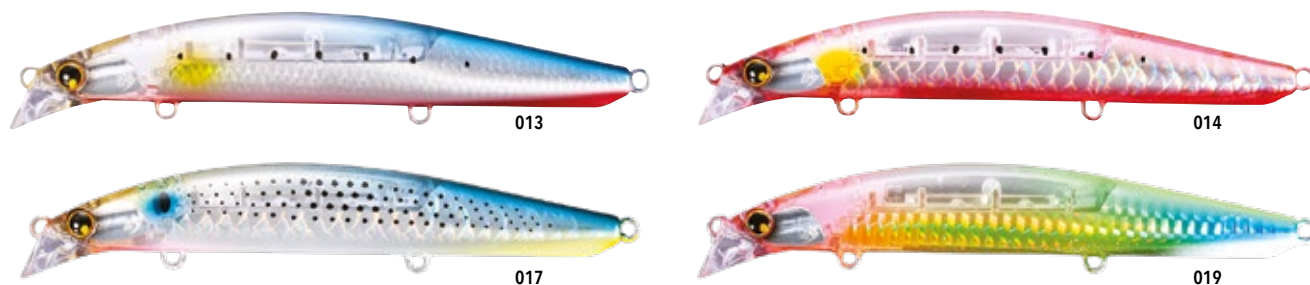

MODELO	MEDIDA	PROF. FUNCIONAM	ANZUELOS	PESO	013	014	017	019
SPINBREEZE 140S FLASH BOOST	140m m	0,5 - 1,0 m	3 triples	32 g	2405401032	2405401033	2405401034	2405401035

CARACTERÍSTICAS: Emite constantemente atractivos flash